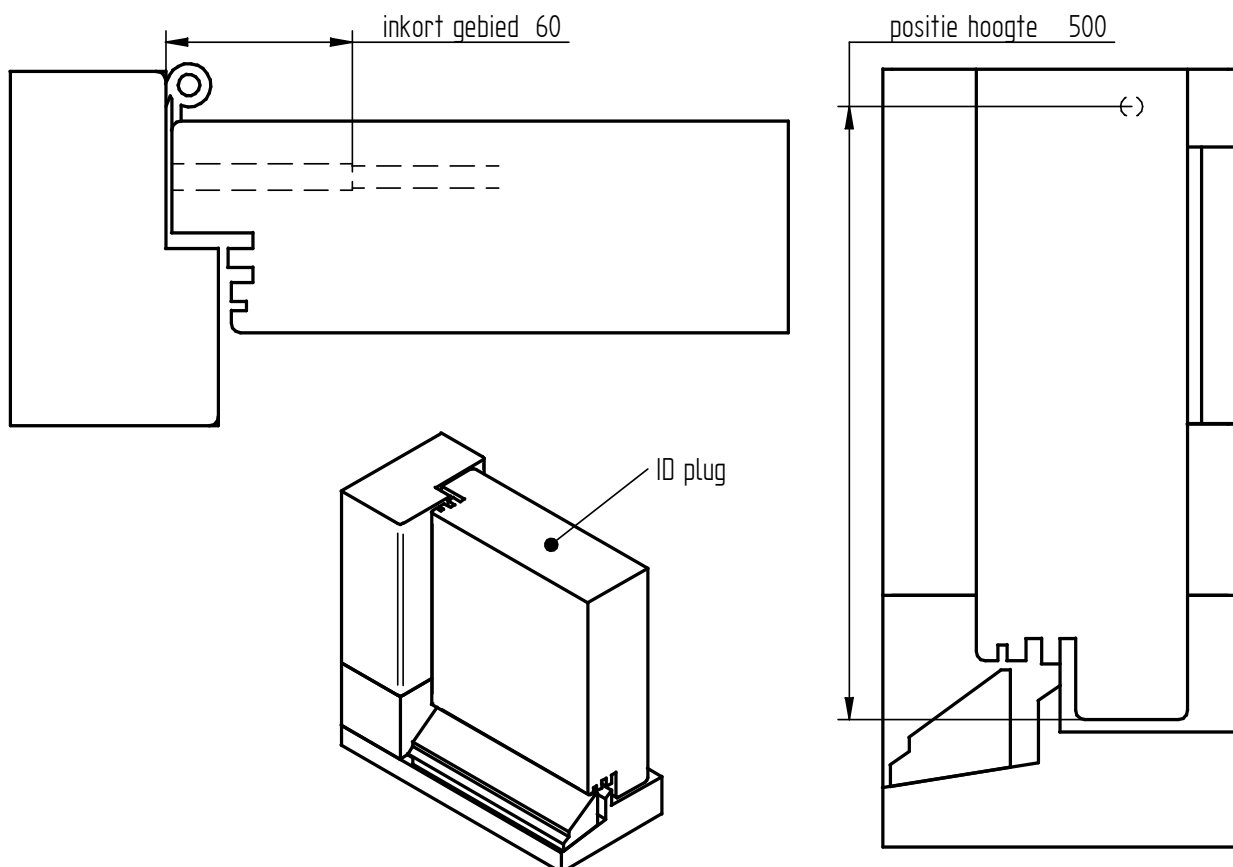

AMBER LINE en MK-UniMax Onderdorpel

Garantie policy en Identificatie chip positie

MK Doors met MK-Promax dorpels voorziet haar deuren van een chip welke opgesloten zit achter een gekleurde kunststof plug, te herkennen aan de onderkant scharnierzijde van de deur.

Redenen voor aanbrengen van een chip:

- authenticiteit ; van deur en dorpel
- productiegegevens, van deur en dorpel
- bepaling garantietermijn van deur en dorpel

MK Doors garantie is verbonden aan de juiste positie.